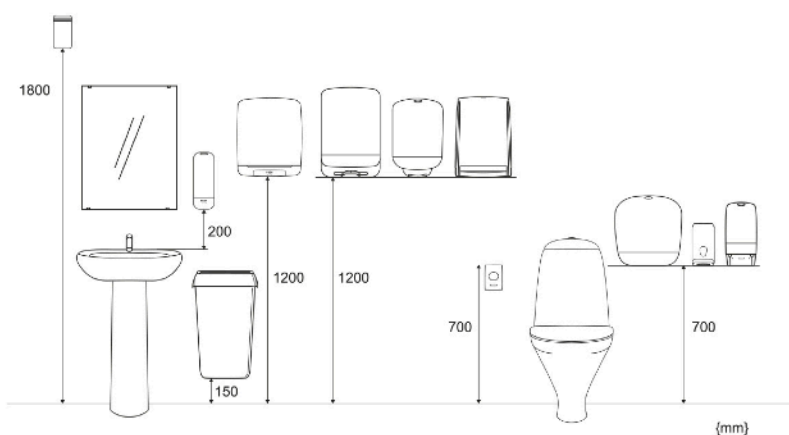

77496

Katrin System Toilettenpapierspender, Weiß

- Der Katrin System Toilettenpapierspender eignet sich durch seine hohe Kapazität für Waschräume mit hoher Frequentierung.
- Fassungsvermögen für zwei Toilettenpapierrollen (= 1.600 Blatt) sorgt für stets ausreichendes Papier.
- Nahtlose Papierentnahme dank automatischem Rollentransfersystem.
- Kontrollierter Verbrauch durch einstellbare Rollenbremse.
- Dank der transparenten Seiten ist leicht zu erkennen, wann der Spender nachgefüllt werden muss.
- Die zweite Rolle kann bereits eingelegt werden, wenn die erste noch in Benutzung ist, sodass ständig Papier verfügbar ist.
- Erst wenn die erste Rolle vollständig aufgebraucht ist, fällt die zweite automatisch nach, sodass kein Papier verschwendet wird.
- Dank des optimierten Designs befindet sich das Papier immer an der Vorderseite der Spenderöffnung und ist somit leicht zugänglich.
- Freie Wahl bei der Nutzung der Schließfunktion (mit oder ohne Schlüssel)
- Hauptrohstoffe der wichtigsten Kunststoffteile und des Schlosses: ABS (Acrylnitril-Butadien-Styrol), PC (Polycarbonat), POM (Polyoxymethylen)
- Die Katrin Inclusive Spender sind hochtemperaturbeständig und entsprechen den UL94-Brandschutzbestimmungen (EU).

ISO 9001 **ISO 14001**

Produkte

Länge/Tiefe	172 mm	Farbe	Weiß
Breite	152 mm	Gesamtgewicht	0,896 kg
Höhe	312 mm		

Handelseinheit

Länge/Tiefe	154 mm	Gesamtgewicht	1,08 kg	EAN	
Breite	318 mm	Verbrauchereinheit pro Versandeinheit	1		
Höhe	187 mm				

Palette

Länge/Tiefe 1.200 mm

Gesamtgewicht 131,31 kg

EAN

Breite 800 mm

Anzahl
Versandseinheiten
pro Palette 102

Höhe 1.272 mm

Maßangaben und Installation