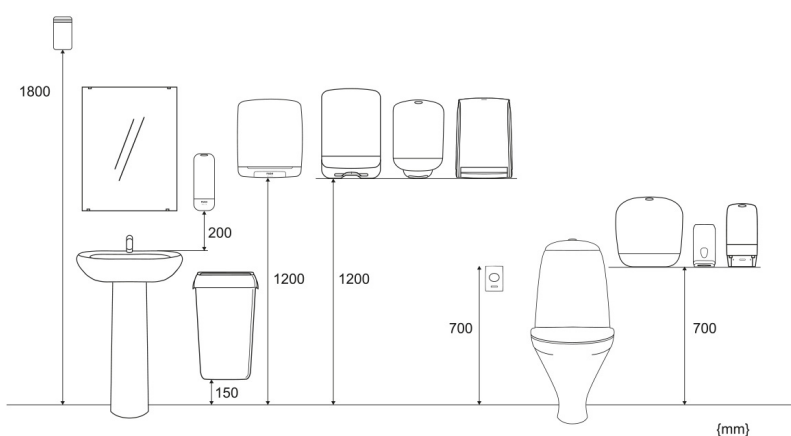

77519

Katrin System Toilettenpapierspender, Schwarz

- Der Katrin System Toilettenpapierspender eignet sich durch seine hohe Kapazität für Waschräume mit hoher Frequentierung.
- Fassungsvermögen für zwei Toilettenpapierrollen (= 1.600 Blatt) sorgt für stets ausreichendes Papier.
- Nahtlose Papierentnahme dank automatischem Rollentransfersystem.
- Kontrollierter Verbrauch durch einstellbare Rollenbremse.
- Dank der transparenten Seiten ist leicht zu erkennen, wann der Spender nachgefüllt werden muss.
- Die zweite Rolle kann bereits eingelegt werden, wenn die erste noch in Benutzung ist, sodass ständig Papier verfügbar ist.
- Erst wenn die erste Rolle vollständig aufgebraucht ist, fällt die zweite automatisch nach, sodass kein Papier verschwendet wird.
- Dank des optimierten Designs befindet sich das Papier immer an der Vorderseite der Spenderöffnung und ist somit leicht zugänglich.
- Freie Wahl bei der Nutzung der Schließfunktion (mit oder ohne Schlüssel)
- Hauptrohstoffe der wichtigsten Kunststoffteile und des Schlosses: ABS (Acrylnitril-Butadien-Styrol), PC (Polycarbonat), POM (Polyoxymethylen)
- Die Katrin Inclusive Spender sind hochtemperaturbeständig und entsprechen den UL94-Brandschutzbestimmungen (EU).

ISO 9001 **ISO 14001**

Produkte

Länge/Tiefe	172 mm	Farbe	Schwarz
Breite	152 mm	Gesamtgewicht	0,896 kg
Höhe	312 mm		

Handelseinheit

Länge/Tiefe 154 mm

Gesamtgewicht 1,08 kg

EAN

Breite 318 mm

Verbrauchereinheit
pro Versandeinheit 1

Höhe 187 mm

Palette

Länge/Tiefe 1.200 mm

Gesamtgewicht 131,31 kg

EAN

Breite 800 mm

Anzahl
Versandeinheiten
pro Palette 102

Höhe 1.272 mm

Maßangaben und Installation

Zugehörige Produkte

Beispielhafte Auswahl aus allen Ländern. Die Verfügbarkeit für einzelne Regionen finden Sie auf der Webseite.

156104
Katrin System
Toilettenpapier 567 Blatt
2-lagig, Gelb