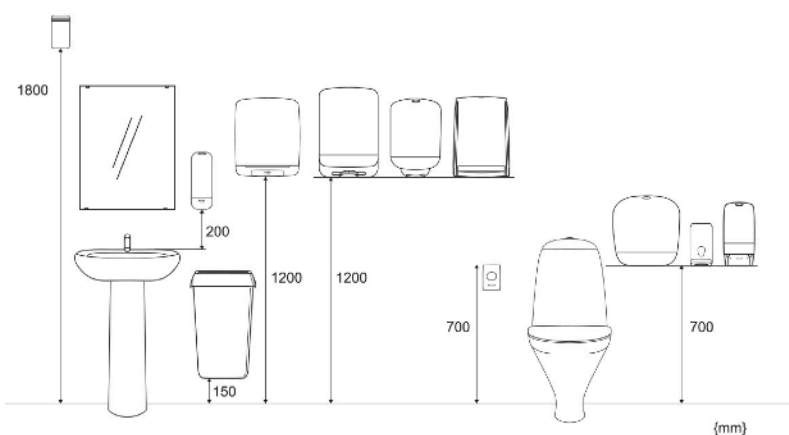

82148

Katrin Toilettenpapierspender L für Jumborollen, Weiß

- Der Katrin Gigant Toilettenpapierspender für Jumborollen eignet sich durch seine hohe Kapazität für Waschräume mit hoher Frequentierung.
- Verfügbar in 2 Größen: S und L (L = geeignet für Jumborollen der Größe M = 1.200 Blatt)
- Kontrollierter Verbrauch durch automatische Rollenbremse.
- Leichtes Abreißen des Papiers dank Abrisskanten im Vorder- und Seitenbereich des Spenders.
- Vollständige Nutzung der kompletten Rolle durch seitlich ausklappbaren Restrollenhalter.
- Dank der transparenten Seiten lässt sich der Füllstand des Papiers ganz leicht erkennen.
- Freie Wahl bei der Nutzung der Schließfunktion (mit oder ohne Schlüssel).
- Hauptrohstoffe der wichtigsten Kunststoffteile und des Schlosses: ABS (Acrylnitril-Butadien-Styrol), PC (Polycarbonat), POM (Polyoxymethylen).
- Die Katrin Inclusive Spender sind hochtemperaturbeständig und entsprechen den UL94-Brandschutzbestimmungen (EU).

ISO 9001 **ISO 14001**

Produkte

| | | | |
|-------------|--------|---------------|----------|
| Länge/Tiefe | 149 mm | Farbe | Weiß |
| Breite | 342 mm | Gesamtgewicht | 1,282 kg |
| Höhe | 356 mm | | |

Handelseinheit

| | | | | | |
|-------------|--------|---------------------------------------|----------|-----|---|
| Länge/Tiefe | 156 mm | Gesamtgewicht | 1,608 kg | EAN |  |
| Breite | 345 mm | Verbrauchereinheit pro Versandeinheit | 1 | | 6 414301 082148 |
| Höhe | 368 mm | | | | |

Palette

Länge/Tiefe 1.200 mm

Gesamtgewicht 102,334 kg

EAN

Breite 800 mm

Anzahl
Versandseinheiten
pro Palette 48

Höhe 1.254 mm

Maßangaben und Installation