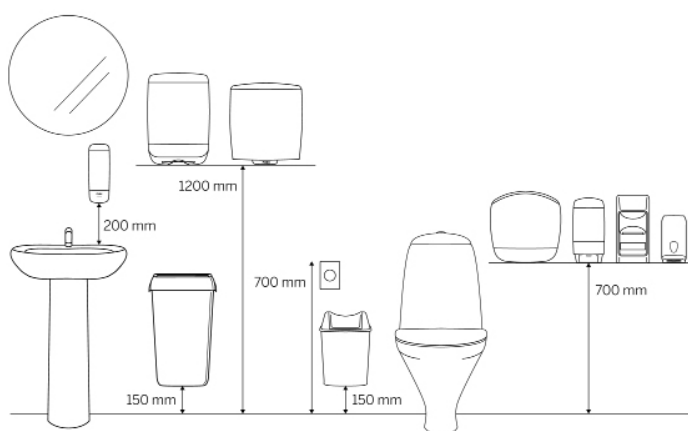

### Produkte

Länge/Tiefe	151 mm	Farbe	Schwarz
Breite	239 mm	Gesamtgewicht	0,770 kg
Höhe	245 mm		

### Handelseinheit

Länge/Tiefe	154 mm	Gesamtgewicht	0,935 kg	EAN
Breite	244 mm	Verbrauchereinheit pro Versandeinheit	1	
Höhe	254 mm			

## Palette

Länge/Tiefe 1.200 mm

Gesamtgewicht 118,65 kg

EAN

Breite 800 mm

Anzahl  
Versandseinheiten  
pro Palette 100

Höhe 1.166 mm

## Maßangaben und Installation