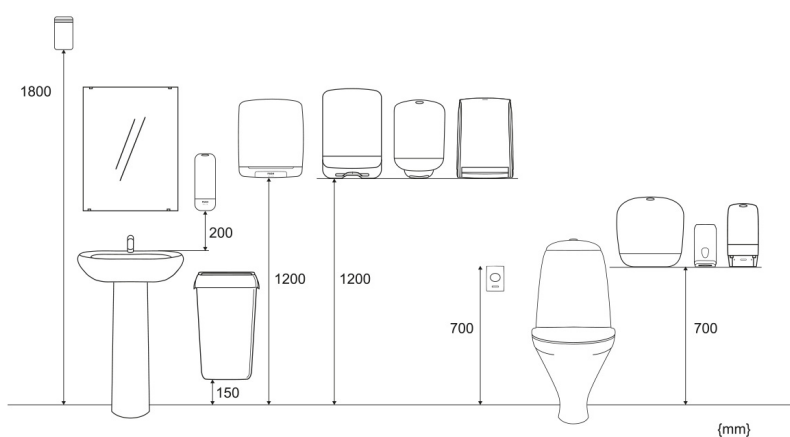

82186

Katrin Toilettenpapierspender L für Jumborollen, Schwarz

- Der Katrin Gigant Toilettenpapierspender für Jumborollen eignet sich durch seine hohe Kapazität für Waschräume mit hoher Frequenzierung.
- Verfügbar in 2 Größen: S und L (L = geeignet für Jumborollen der Größe M = 1.200 Blatt)
- Kontrollierter Verbrauch durch automatische Rollenbremse.
- Leichtes Abreißen des Papiers dank Abrisskanten im Vorder- und Seitenbereich des Spenders.
- Vollständige Nutzung der kompletten Rolle durch seitlich ausklappbaren Restrollenhalter.
- Dank der transparenten Seiten lässt sich der Füllstand des Papiers ganz leicht erkennen.
- Freie Wahl bei der Nutzung der Schließfunktion (mit oder ohne Schlüssel).
- Hauptrohstoffe der wichtigsten Kunststoffteile und des Schlosses: ABS (Acrylnitril-Butadien-Styrol), PC (Polycarbonat), POM (Polyoxymethylen).
- Die Katrin Inclusive Spender sind hochtemperaturbeständig und entsprechen den UL94-Brandschutzbestimmungen (EU).

ISO 9001 **ISO 14001**

Produkte

Länge/Tiefe	149 mm	Farbe	Schwarz
Breite	342 mm	Gesamtgewicht	1,282 kg
Höhe	356 mm		

Handelseinheit

Länge/Tiefe	156 mm	Gesamtgewicht	1,608 kg	EAN
Breite	345 mm	Verbrauchereinheit pro Versandeinheit	1	
Höhe	368 mm			

Palette

Länge/Tiefe 1.200 mm

Gesamtgewicht 102,334 kg

EAN

Breite 800 mm

Anzahl
Versandseinheiten
pro Palette 48

Höhe 1.254 mm

Maßangaben und Installation