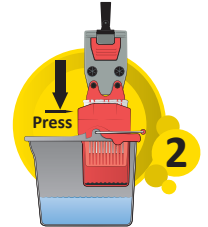

**Einzigartige
Schmutz-
wasser-
trennung**

Wischwasser
bleibt länger
frisch.

Hygienische und
clevere Lösung.

Alle Features im Überblick

- Mopp steht alleine! Kein Umfallen, kein Bücken
- Einzigartige Schmutzwassertrennung
- Separat entleerbarer Schmutzwasserbehälter
- Hygienischer **3in1** Flachmopphalter für die Verwendung von Staubtüchern, Taschen- und Laschenmöppen bis 42 cm Arbeitsbreite
- Komfortables, rüchenschonendes Arbeiten ohne den Mikrofaserbezug in die Hand zu nehmen
- Hochwertiger von 0,6-1,25 Meter ausziehbarer Aluminium-Teleskopstiel
- Großer markanter Fußtaster zum komfortablen Öffnen – Bezug muß nicht in die Hand genommen werden

Perfekte Trennung von
Wisch- und Schmutzwasser

Schmutzwassertrennung

Kompakt und wendig. 360° Gelenk für schwer zugängliche Stellen.

Universelle Arbeitsbreite von 42 cm für handelsübliche Wischbezüge.

Platzsparende Aufbewahrung.

Einzigartige Schmutzwassertrennung!

Wischwasser bleibt länger frisch
Hygienische und clevere Lösung.

1. Schmutziger Bezug wird direkt mit dem Stiel in die Hygiene-Press gedrückt. Die Hände bleiben dabei trocken und sauber.

2. Bezug wird ausgepresst. Dabei wird das Schmutzwasser konsequent vom Auffangbehälter separiert.

3. Durch mehrmaliges Drücken kann der Feuchtigkeitsgrad des Wischmopp individuell auf den Bodenbelag und den Verschmutzungsgrad angepasst werden.