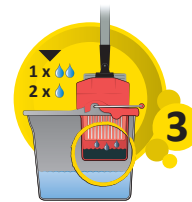

Einzigartige Schmutzwassertrennung!

Wischwasser bleibt länger frisch
Hygienische und clevere Lösung.

1. Schmutziger Bezug wird direkt mit dem Stiel in die Hygiene-Press gedrückt. Die Hände bleiben dabei trocken und sauber.

2. Bezug wird ausgepresst. Dabei wird das Schmutzwasser konsequent vom Auffangbehälter separiert.

3. Durch mehrmaliges Drücken kann der Feuchtigkeitsgrad des Wischmopp individuell auf den Bodenbelag und den Verschmutzungsgrad angepasst werden.