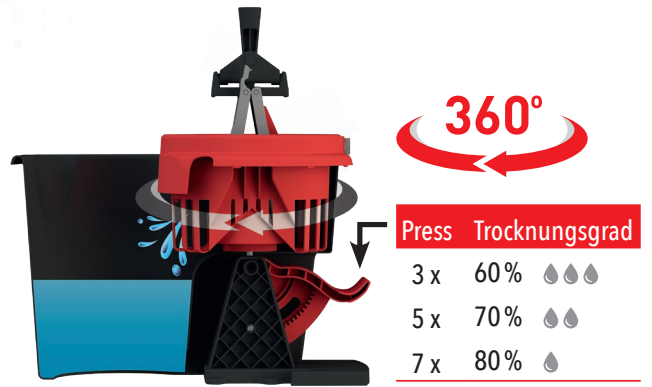

MOPP STEHT ALLEINE!
Kein Umfallen, kein Bücken.

3in1

Mopphalter für die Verwendung von Staubtüchern, Taschen- und Laschenbezügen.

Großer markanter Fußtaster zum komfortablen Öffnen – Bezug muss nicht in die Hand genommen werden.

Komfortables Befestigen des Magnetstaubtuchs zum Trockenwischen ohne den Staub aufzuwirbeln.

Rotationsprinzip mit tiefem Spritzschutz, sehr gutem Trocknungsgrad und großem Fußpedal.

Grosses Fußpedal

Schleudfunktion

Das Magnetstaubtuch eignet sich hervorragend zum Trockenwischen, ganz ohne den Staub aufzuwirbeln. Elektrostatische Ladungen im Tuch halten Staub, Flusen oder auch Tierhaare effizient fest und lösen den Schmutz erst, wenn das Tuch aktiv ausgewaschen wird.