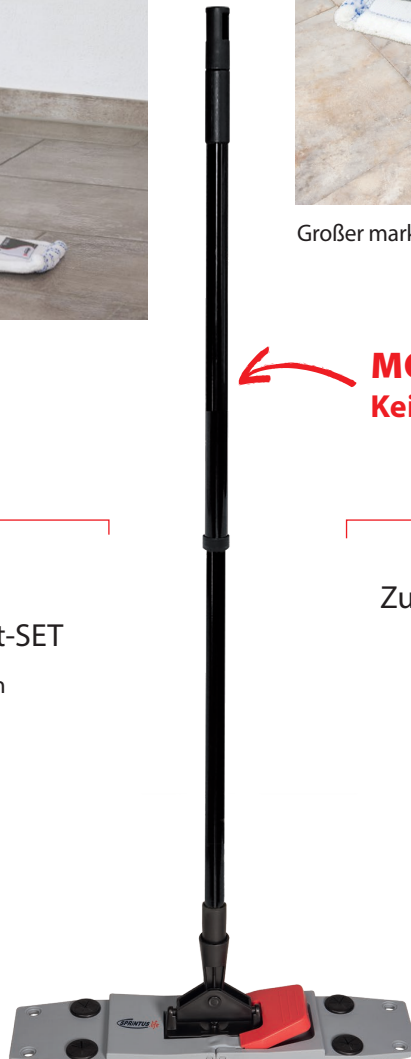

CONSUMER PRODUKTE

DURCHDACHT BIS INS KLEINSTE DETAIL

Click To Mop

3-TEILIGES SET ZUR NASS- & TROCKENREINIGUNG

für hartnäckigen Schmutz, auch für Parkett und Laminat geeignet.

Gleichschenkliger Klapphalter zum einfachen Aufspannen des Wischbezugs in aufrechter Haltung ohne lästiges Bücken.

Großer markanter Fußtaster zum komfortablen Öffnen.

MOPP STEHT ALLEINE!
Kein Umfallen, kein Bücken.

Click To Mop 3-teiliges Bodenwisch-Komplett-SET

- Inkl. Bodenwischer mit Aufrechtfunktion
- Mikrofaser-Taschenbezug
- Höhenverstellbarer Teleskopstiel

Art. 301.088

Zubehör für Click To Mop

Ersatzbezug 2er-Set
weiß/blau 42 cm.

Art. 301.105

Magnetstaubtuch
blau, 40 x 20 cm.

Art. 302.026

Click 'N' press

GENIAL EINFACH – EINFACH GENIAL.

**Einzigartige
Schmutz-
wasser-
trennung**

Wischwasser
bleibt länger
frisch.

Hygienische und
clevere Lösung.

Alle Features im Überblick

- Mopp steht alleine! Kein Umfallen, kein Bücken
- Einzigartige Schmutzwassertrennung
- Separat entleerbarer Schmutzwasserbehälter
- Hygienischer **3in1** Flachmopphalter für die Verwendung von Staubtüchern, Taschen- und Laschenmöppen bis 42 cm Arbeitsbreite
- Komfortables, rüchenschonendes Arbeiten ohne den Mikrofaserbezug in die Hand zu nehmen
- Hochwertiger von 0,6-1,25 Meter ausziehbarer Aluminium-Teleskopstiel
- Großer markanter Fußtaster zum komfortablen Öffnen – Bezug muß nicht in die Hand genommen werden